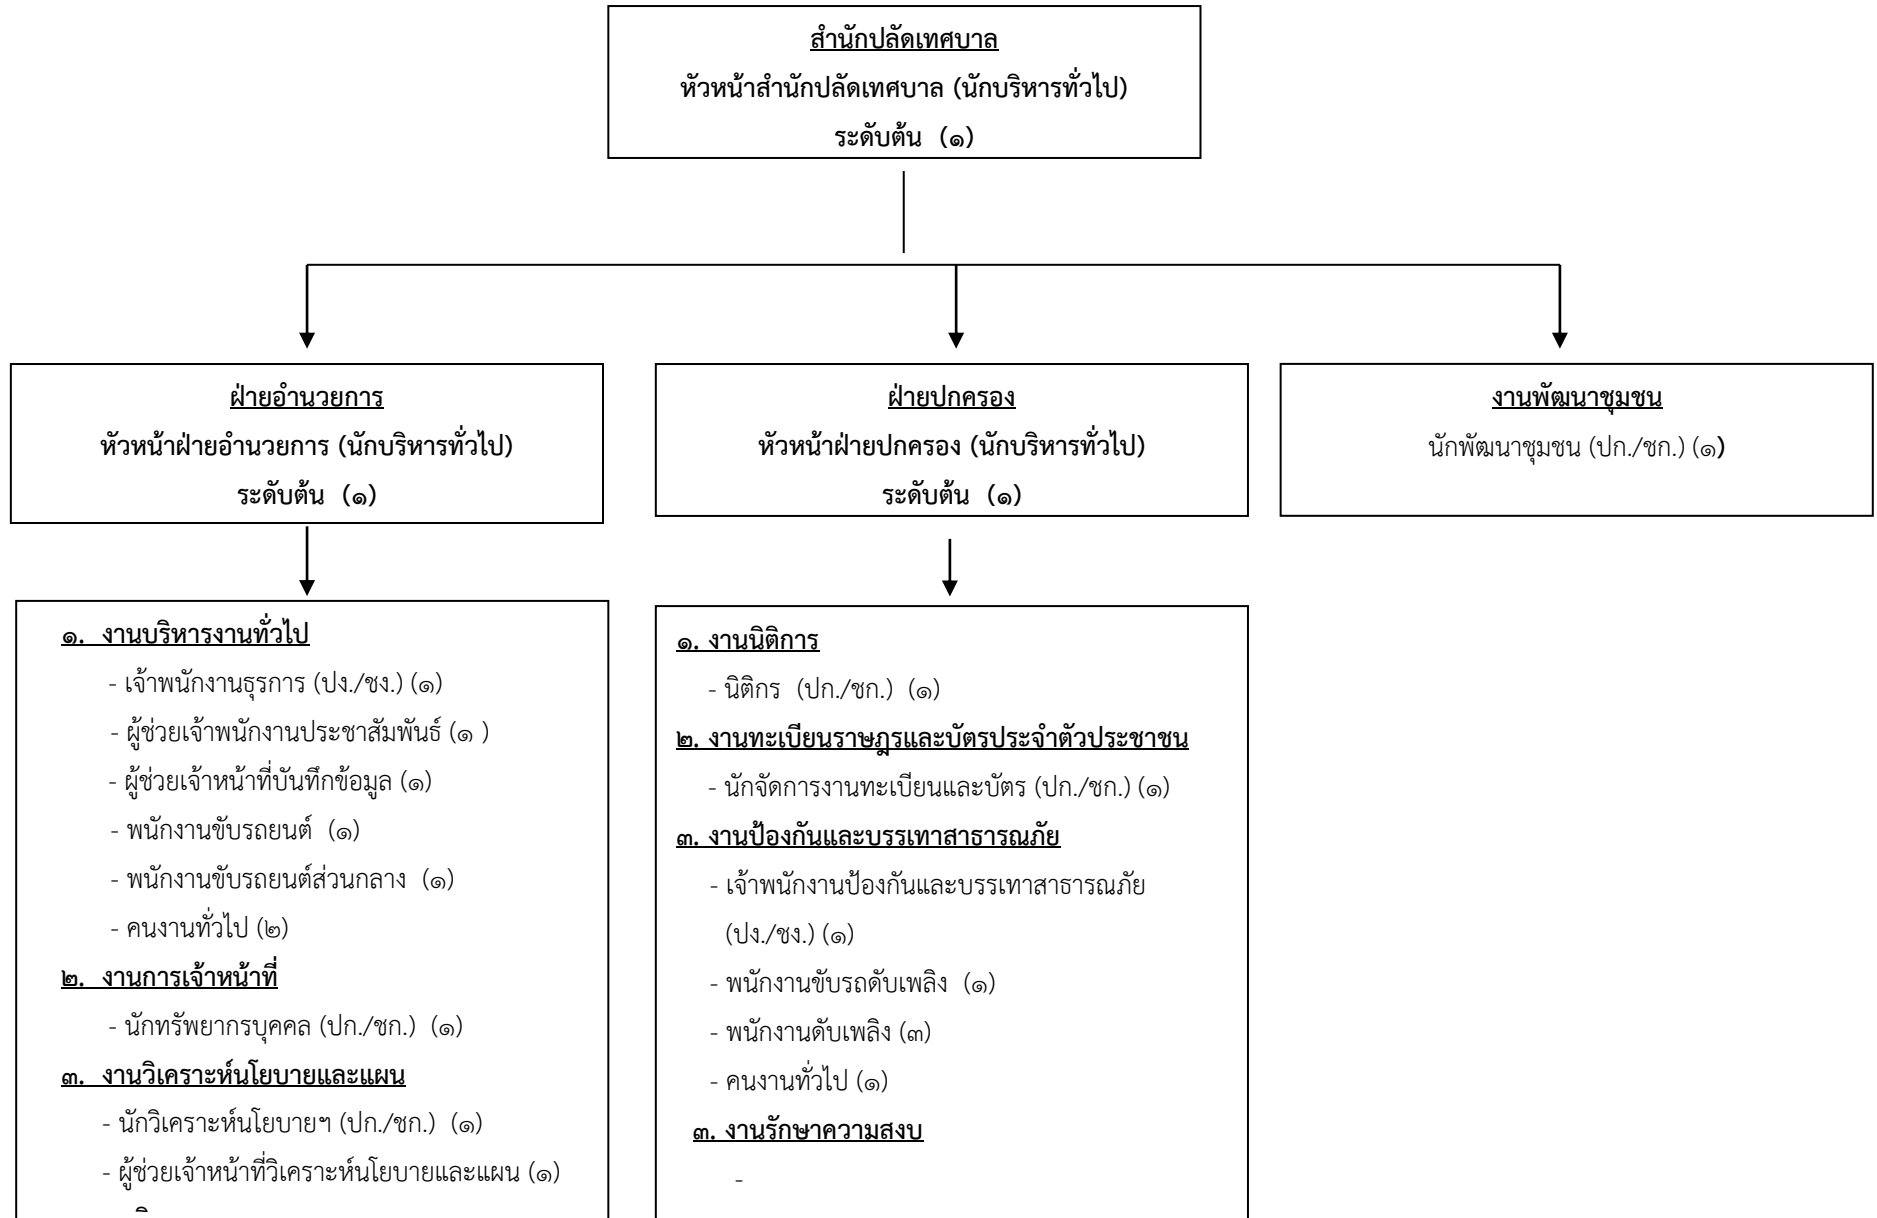

โครงสร้างส่วนราชการของเทศบาลตำบลท่าอุเทน

โครงสร้างของสำนักปลัดเทศบาล

โครงสร้างของกองคลัง

โครงสร้างของกองช่าง

โครงสร้างของกองสาธารณสุขและสิ่งแวดล้อม

โครงสร้างของกองการศึกษา

โครงสร้างของหน่วยตรวจสอบภายใน