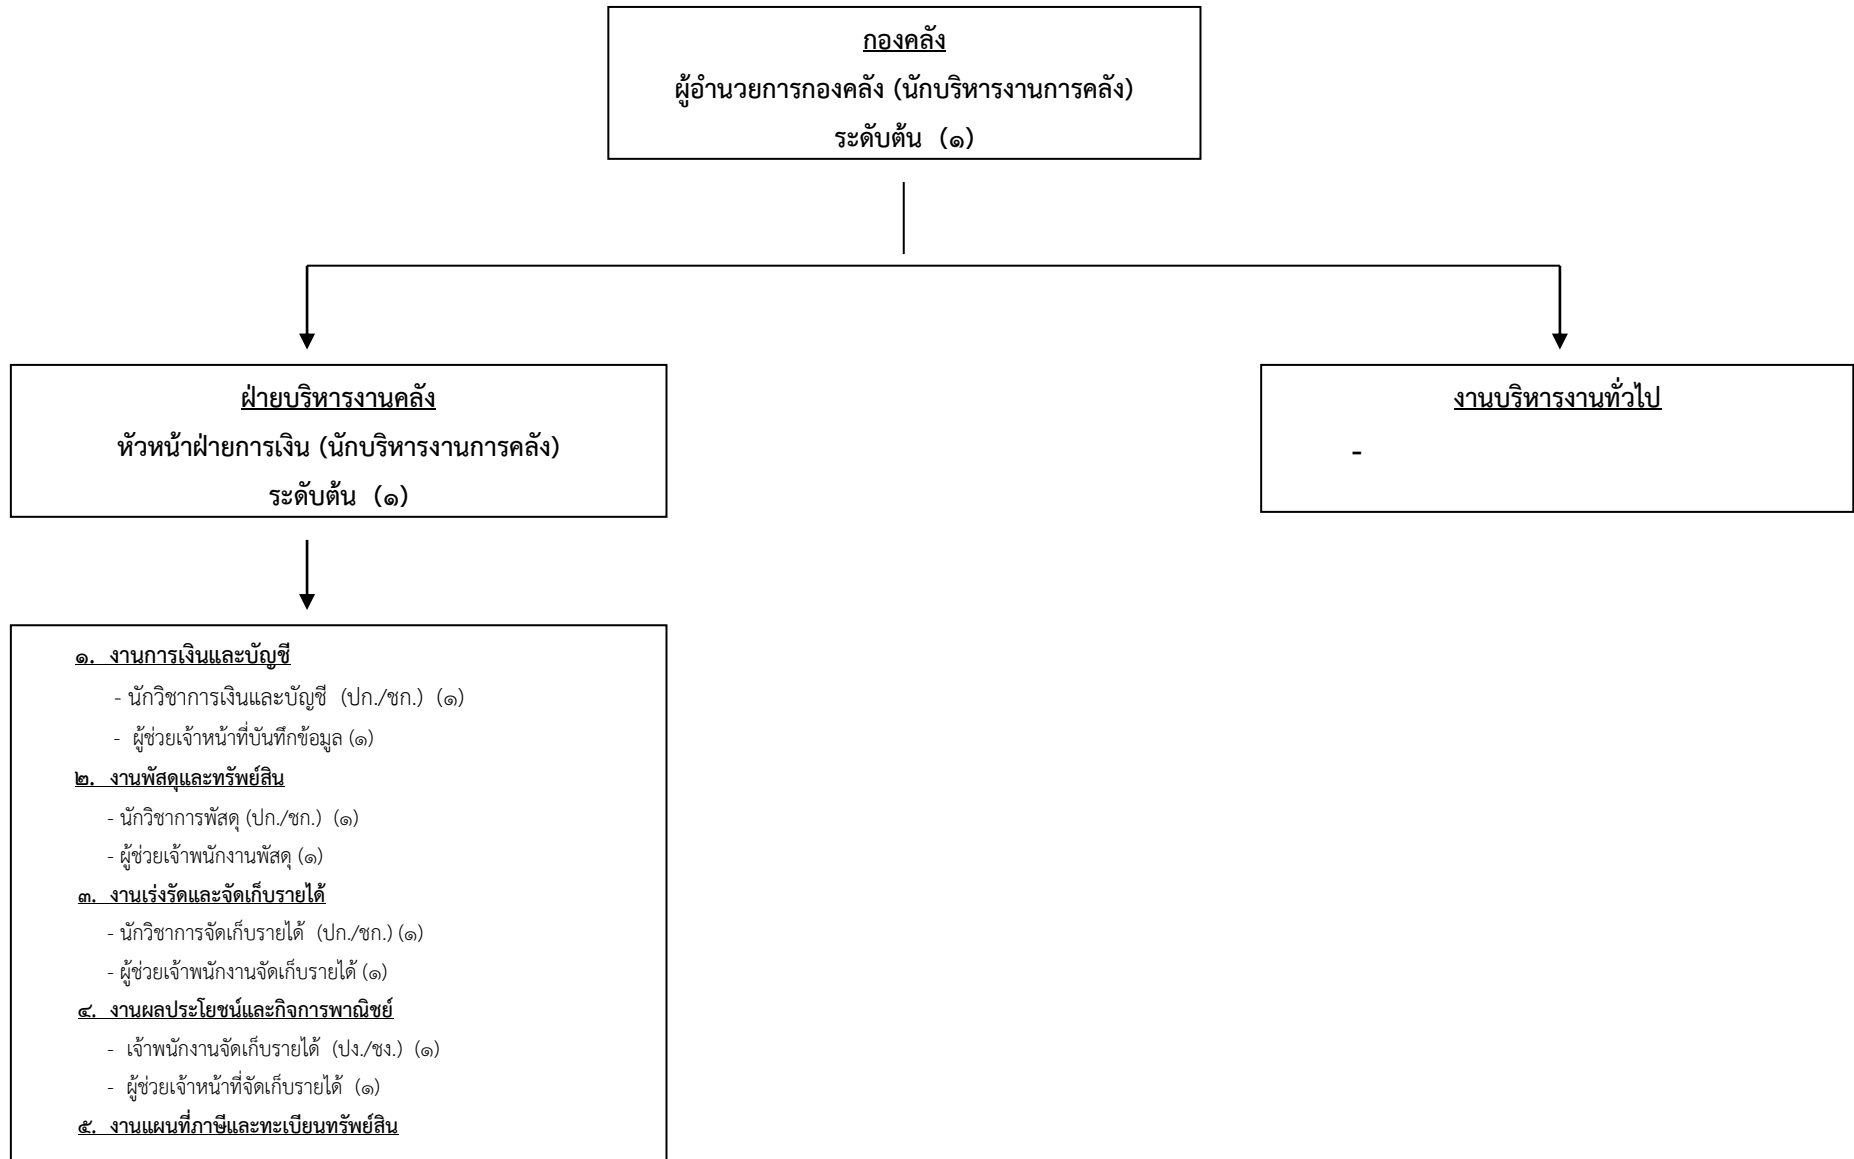

โครงสร้างส่วนราชการของเทศบาลตำบลท่าอุเทน

โครงสร้างของสำนักปลัดเทศบาล

โครงสร้างของกองคลัง

โครงสร้างของกองช่าง

โครงสร้างของกองสาธารณสุขและสิ่งแวดล้อม

โครงสร้างของกองการศึกษา

โครงสร้างของหน่วยตรวจสอบภายใน