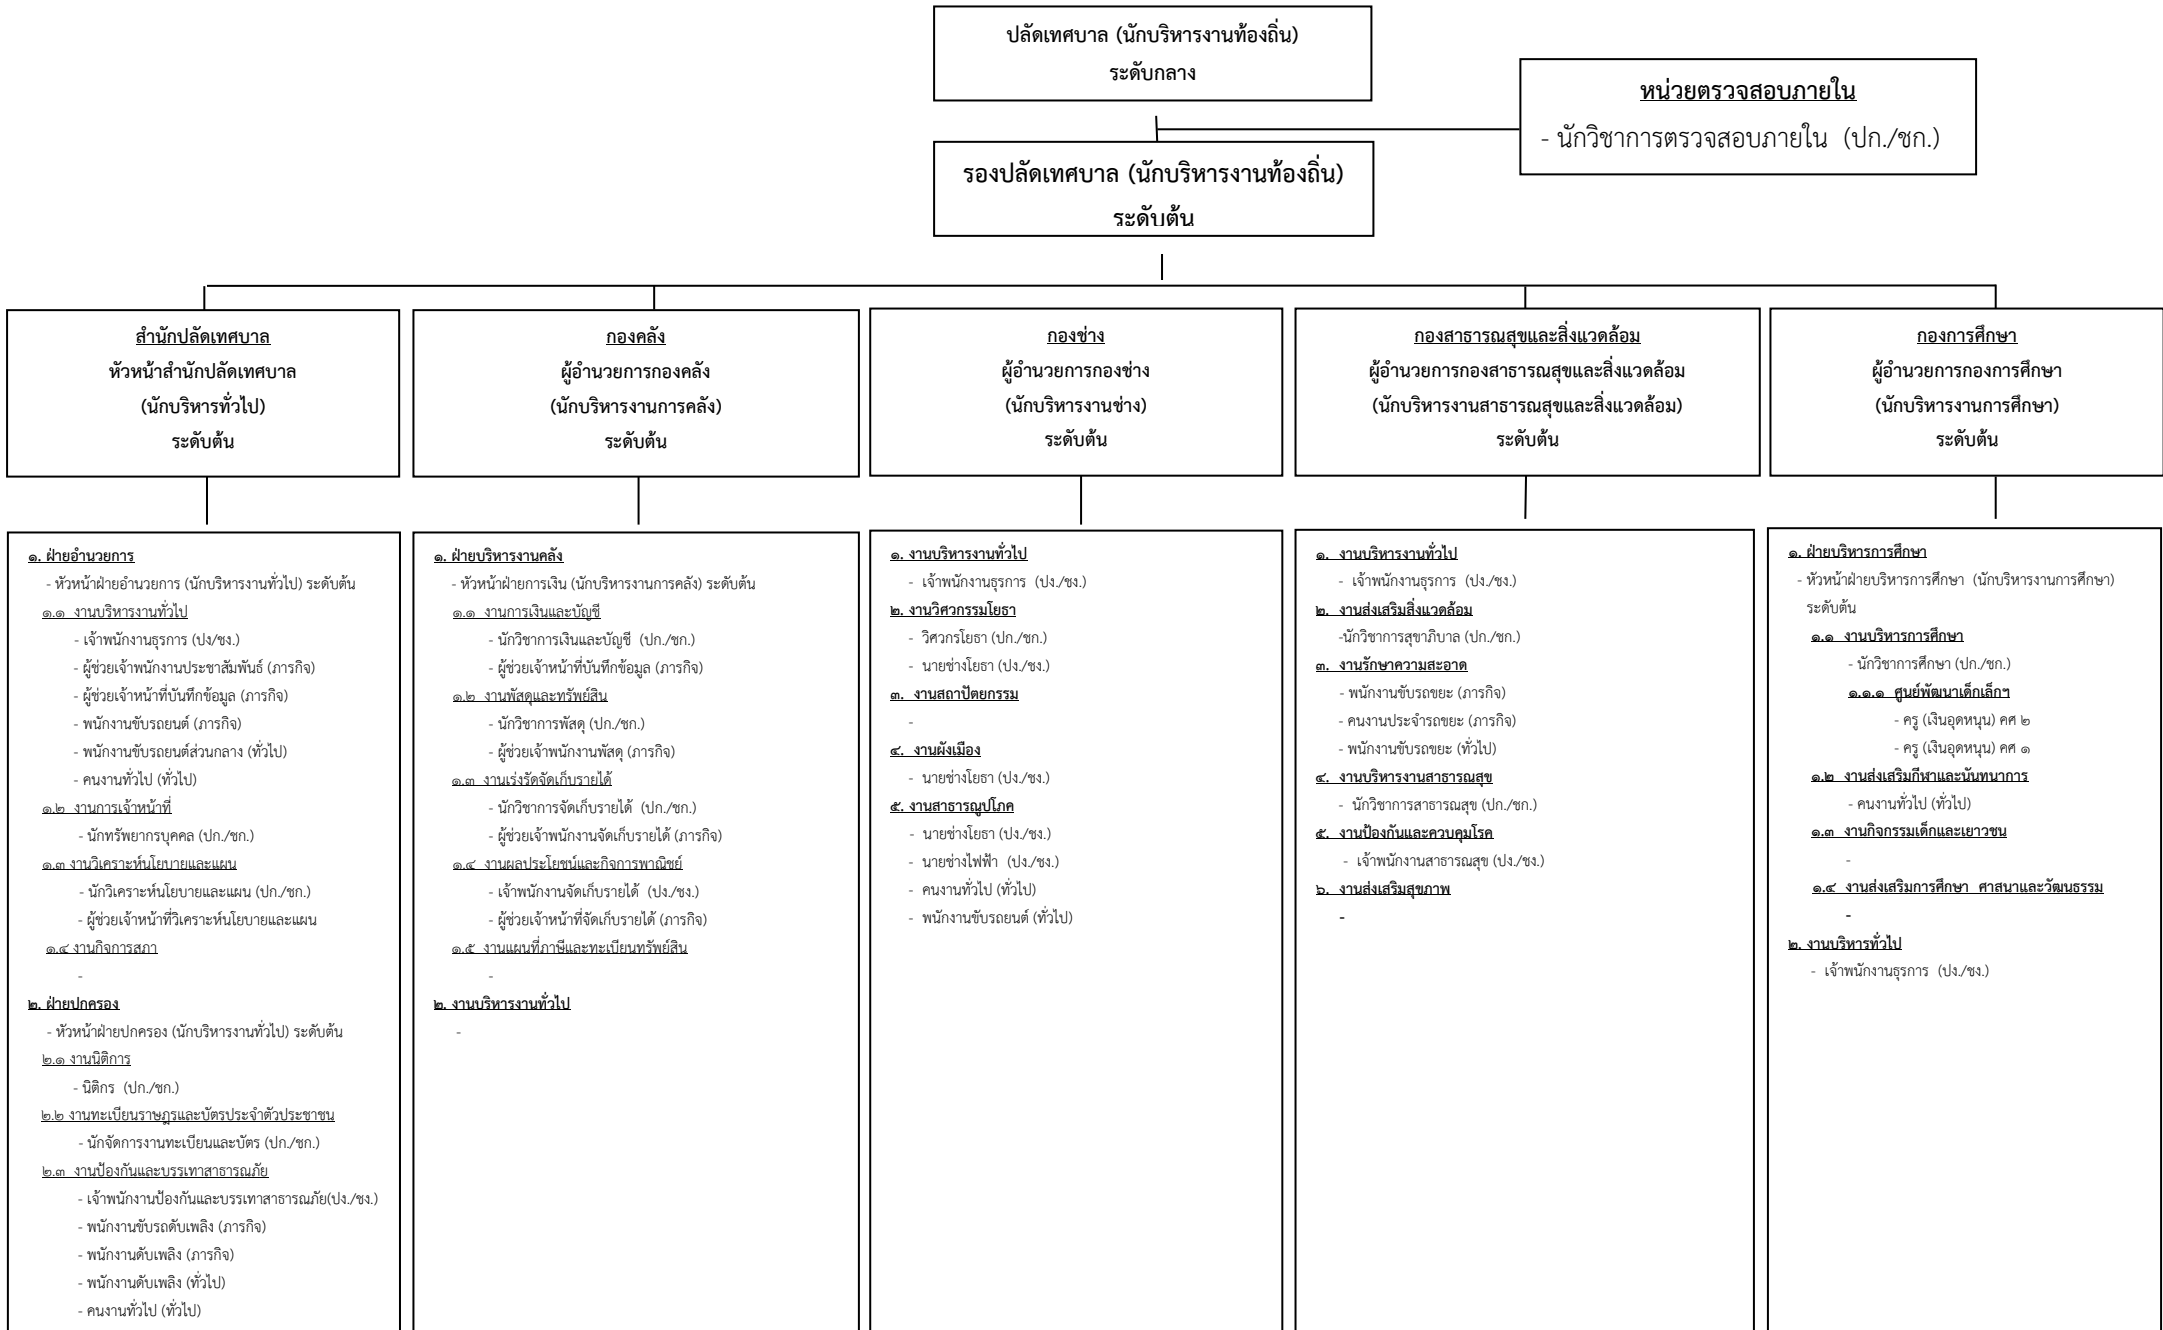

โครงสร้างส่วนราชการของเทศบาลตำบลท่าอุเทน

โครงสร้างของสำนักปลัดเทศบาล

โครงสร้างของกองคลัง

โครงสร้างของกองช่าง

โครงสร้างของกองสาธารณสุขและสิ่งแวดล้อม

โครงสร้างของกองการศึกษา

โครงสร้างของหน่วยตรวจสอบภายใน