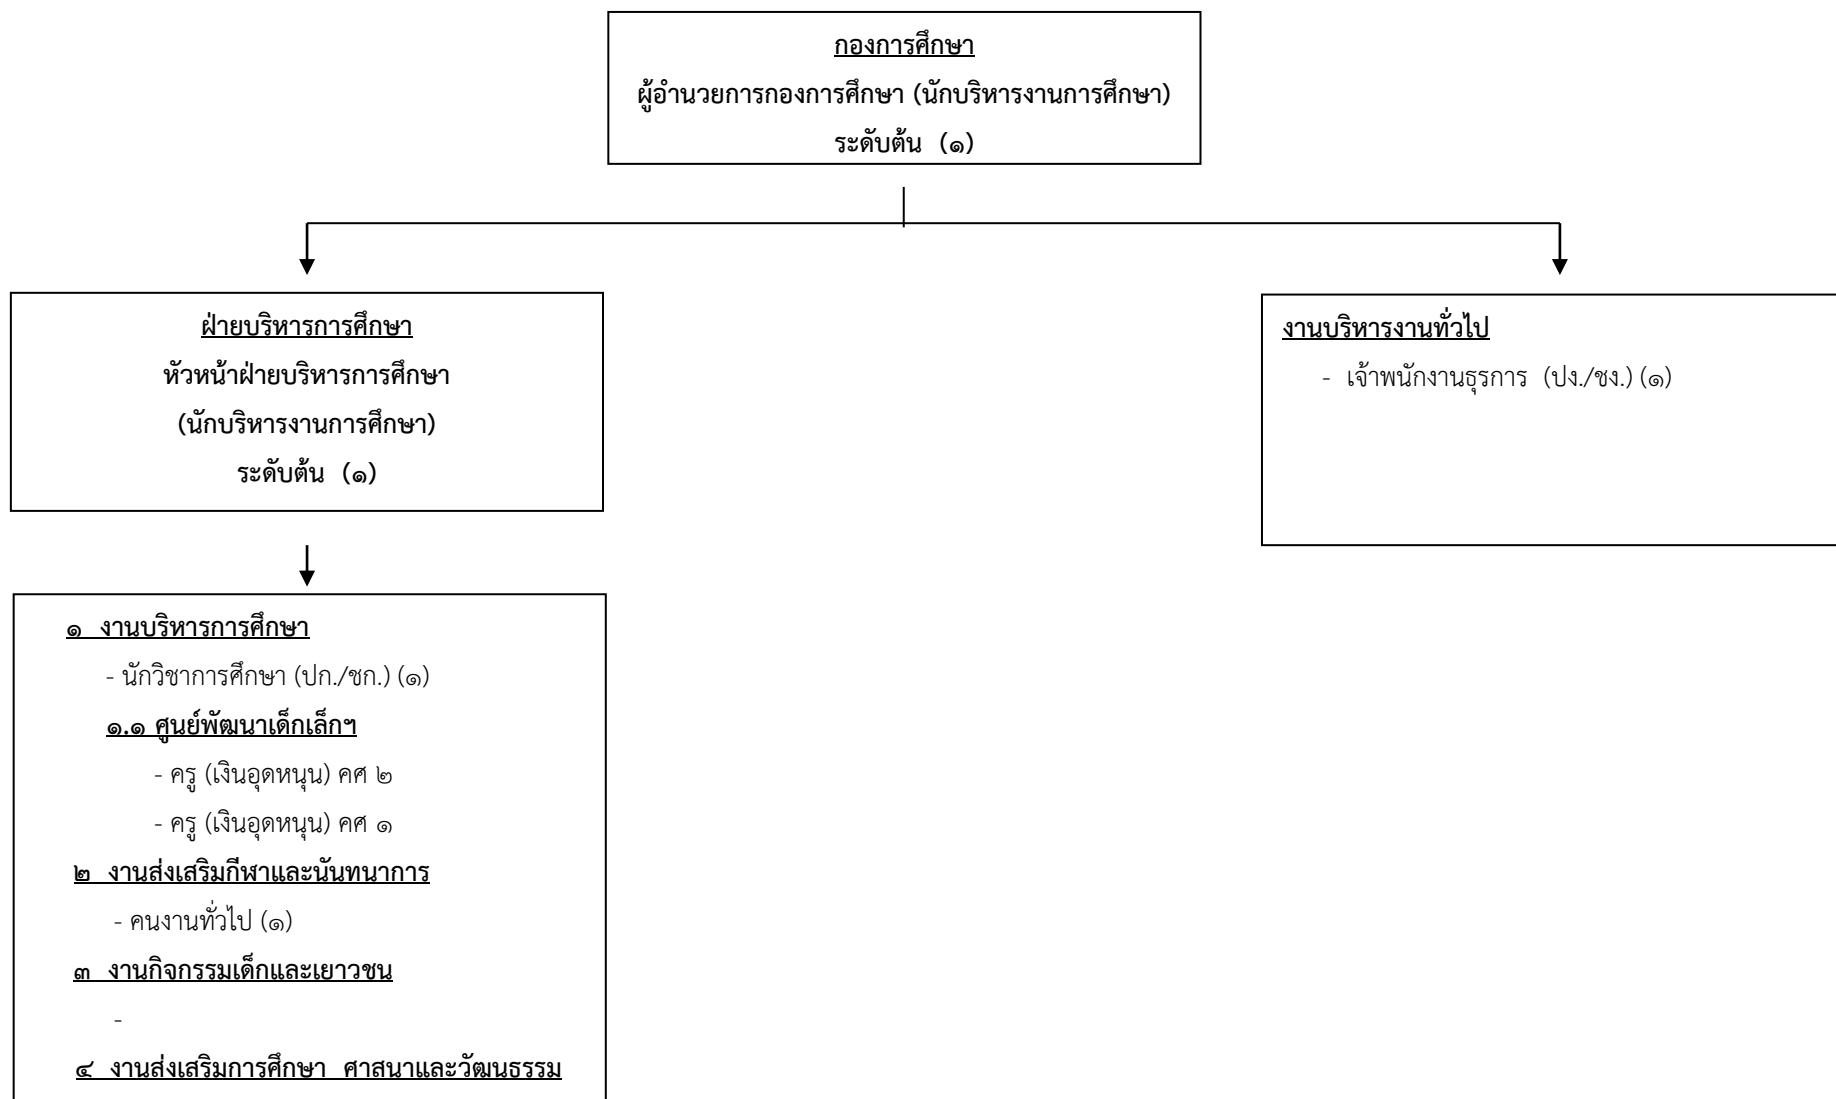

โครงสร้างส่วนราชการของเทศบาลตำบลท่าอุเทน

โครงสร้างของสำนักปลัดเทศบาล

โครงสร้างของกองคลัง

โครงสร้างของกองช่าง

โครงสร้างของกองสาธารณสุขและสิ่งแวดล้อม

โครงสร้างของกองการศึกษา

โครงสร้างของหน่วยตรวจสอบภายใน